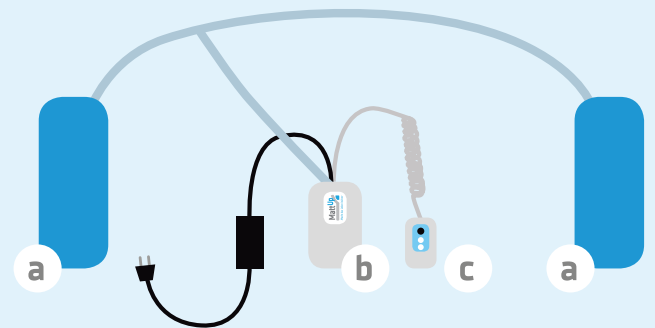

Der MattUp Matratzenheber besteht aus zwei Luftkissen und einer extra-leisen Membranpumpe mit Fernbedienung.

Schauen Sie zu, während sich die Luftkissen füllen und die Enden der Matratze sanft anheben.

Sobald die maximale Höhe erreicht ist, schaltet sich die Pumpe selbsttätig ab. Das Spannbettlaken ziehen Sie jetzt einfach über die hochgehobenen Enden der Matratze.

Zum Absenken genügt ein kurzer Knopfdruck auf die Fernbedienung, den Rest erledigt MattUp.

MattUp hebt die Matratzenenden

EINFACH UND ZUVERLÄSSIG

Für Einzel- und Doppelbetten – für beides gibt es das passende Paket.

Ihre Vorteile auf einen Blick

- ✓ Auch in vorhandene Betten mit wenigen Handgriffen eingebaut
- ✓ Wechseln Sie Ihr Bettuch, wann Sie wollen – der MattUp ist immer für Sie da
- ✓ Einmal installiert – immer bereit; keine spezielle Pflege erforderlich
- ✓ In Deutschland für Sie entwickelt: Genießen Sie den neuen Komfort beim Bettenmachen

a Luftkissen **b** Pumpe **c** Fernbedienung

Sie haben beide Hände frei